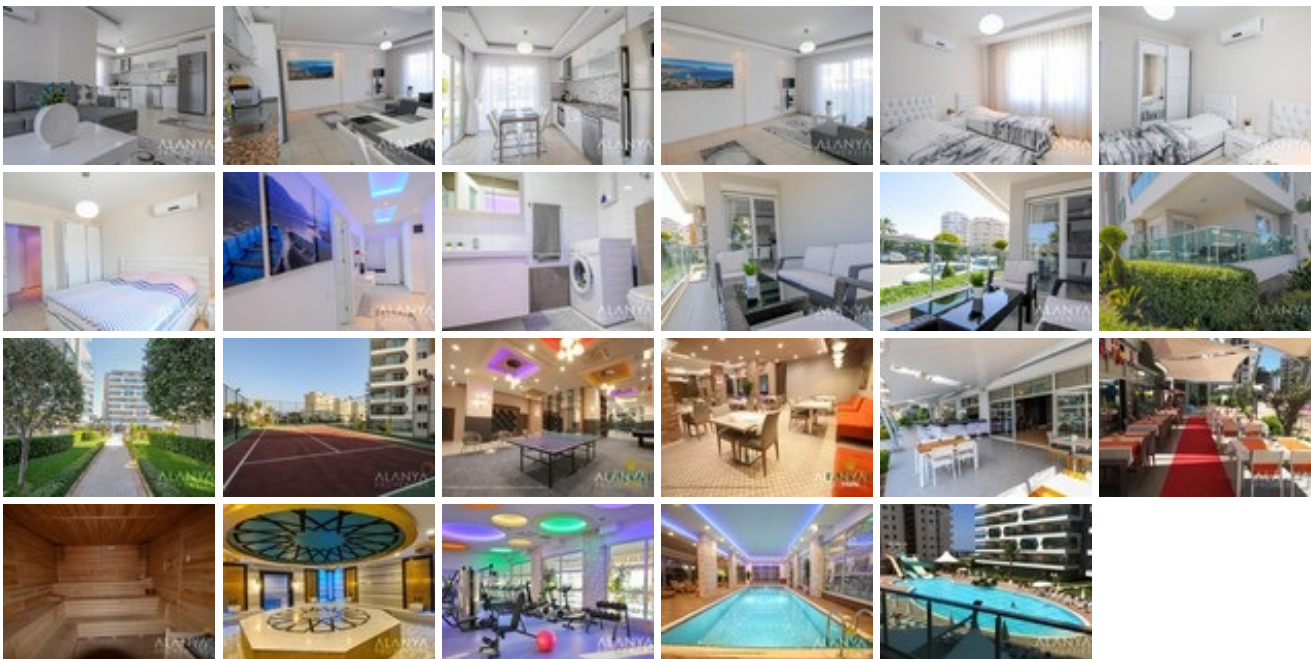

Аренда квартиры с двумя спальнями в лучшем комплексе Авсаллара

355 €

ID объекта	K-205
Город	Авсалла
Тип	3+1
Площадь	81 кв. м
До моря	800 м
Год постр...	2014
Комнат	3
Спален	2
Ванных ко...	1
Балконов	1
Расстояни...	500
Кабельное...	есть
Интернет	есть
Парковка	есть
Лифт	есть
Кондицио...	есть
Сад	есть
Бассейн	есть

Жилой комплекс **“Эмеральд Парк”** расположен в уютном поселке Авсаллар, в 20 км от Алании. В комплексе предусмотрено всё для здорового отдыха, комфортной и беззаботной жизни: зеленая ухоженная территория, большой плавательный бассейны с

водными горками, сауна, хаммам, фитнес-зал, массажный кабинет, детская площадка, теннисный корт, бильярд, настольный теннис, ресторан, кафетерий и многое другое.

Авсаллар – курортный поселок, который привлекает своей природой, экологически чистым воздухом и длинным песчаным пляжем. С каждым годом Авсаллар становится все привлекательнее для жизни. Здесь обустраивают набережные, тротуары, места отдыха и развлечений. Местные рестораны и кафе предлагают отведать вкуснейшие блюда турецкой и средиземноморской кухни.

Эта уютная квартира с двумя спальнями полностью меблирована, с бытовой техникой. Апартаменты состоят из большой гостиной с открытой кухней, 2 спален, ванной комнаты и балкона. В каждой комнате есть кондиционер.