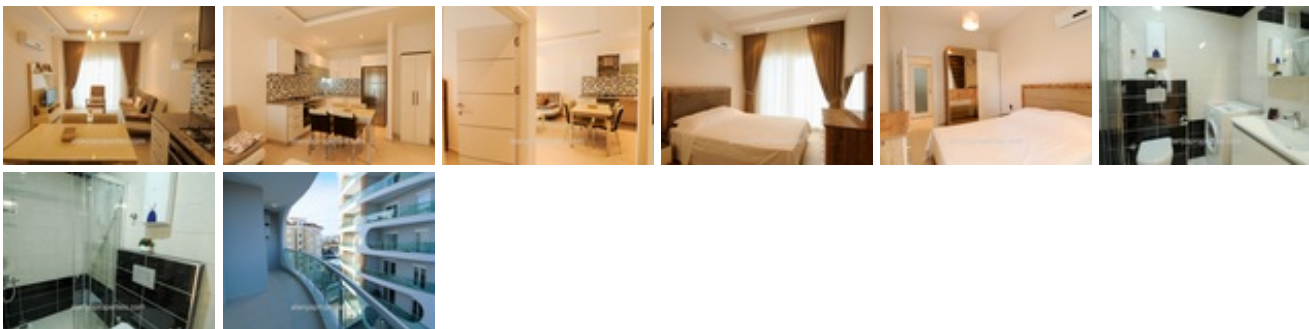

Аренда квартиры 1+1 в Эмеральд Тауэрс

330 €

ID объекта	K-182
Город	Авсалла
Тип	1+1
Площадь	50 кв. м
До моря	500 м
Год постр...	2015
Комнат	1+1
Спален	1
Ванных ко...	1
Балконов	1
Расстояни...	600
Кабельное...	есть
Интернет	есть
Парковка	есть
Лифт	есть
Кондицио...	есть
Сад	есть
Бассейн	есть

Комплекс [Emerald Towers](#), квартира 1+1 в аренду в Авсалларе

Новый жилой комплекс находится в [Авсаллар](#), в 600 метрах от Средиземного моря и самых популярных песчаных пляжей этого региона Fugla и Инджекум. Роскошный комплекс с уникальной архитектурой и дизайном, [Emerald Towers](#) состоит из двух 8-этажных зданий и 104 квартир. Комплекс «Emerald Towers» предлагает множество удобств: такие как крытый и открытый бассейны, турецкая баня (хамам), сауна, паровая баня, фитнес-центр, массажные кабинеты, комната для игр, кафе и др. Также, рядом с Emerald Towers каждую среду проходит фруктовый и овощной базар.

Полностью меблированная, новая квартира находится на 4-ом этаже и включает в себя: гостиную совмещенную с кухней, укомплектованной всей необходимой бытовой техникой (электрическая плита, духовой шкаф, холодильник, стиральная машина), одну спальню с двуспальной кроватью, ванную комнату с душевой кабиной и просторный

балкон. Квартира меблирована. В комнатах установлены кондиционеры.

Этот уютный комплекс [Emerald Towers](#) - идеальное место для приятного семейного отдыха!

Стоимость аренды: 330 € / неделя

Если вы планируете более длительный срок проживания, [свяжитесь с нами, Alanya Properties](#)