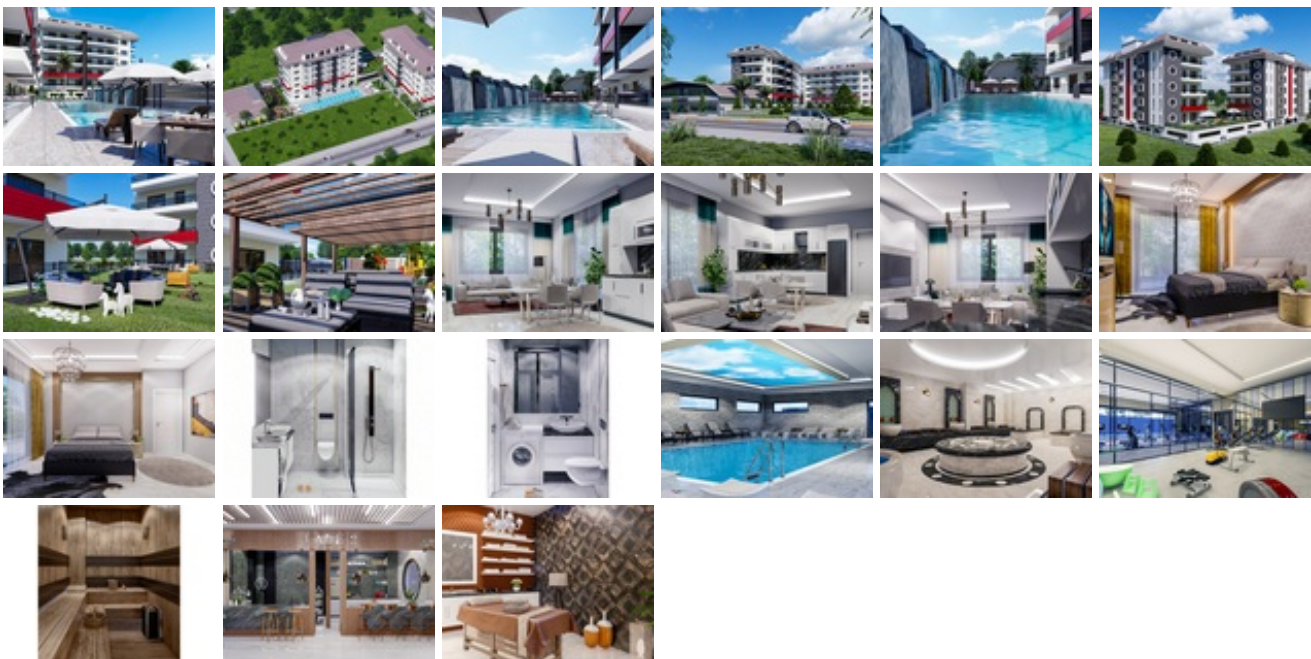

# Новые, шикарные апартаменты в Кестеле на продажу, всего в 150 метрах от пляжа

**86 000 €**

ID объекта	AL-778
Город	Кестель
Тип	1+1
Площадь	71 кв. м
До моря	100 м
Год постр...	2020
Комнат	2
Спален	1
Ванных ко...	1
Балконов	1
Расстояни...	7
Кабельное...	есть
Интернет	есть
Парковка	есть
Лифт	есть
Кондицио...	есть
Сад	есть
Бассейн	есть

К общим удобствам комплекса относятся большой открытый бассейн, а также площадка для барбекю и детская площадка в ландшафтном саду. К услугам также спа-центр с турецкой баней, сауной, паровой баней и крытым бассейном с подогревом. Есть возможность воспользоваться полностью оборудованным тренажерным залом и салоном степ-аэробики.