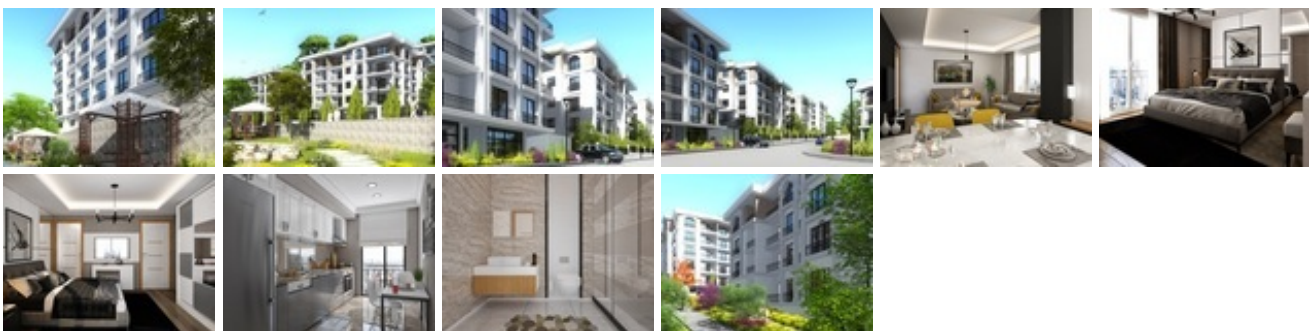

Недавно построенные роскошные апартаменты в Бейликдузу, Стамбул

51 000 €

ID объекта	IST-127
Город	Стамбул
Тип	2+1
Площадь	91 кв. м
До моря	1500 м
Год постр...	2020
Комнат	3
Спален	2
Ванных ко...	2
Балконов	2
Расстояни...	38
Кабельное...	есть
Интернет	есть
Парковка	есть
Лифт	есть
Кондицио...	есть
Сад	есть
Бассейн	нет

Этот красивый комплекс расположен в Бейликдузу, Стамбул. Тихий и спокойный район, все еще в центре города и с прекрасным видом на море. Ниже Вы можете увидеть расстояние этого удивительного комплекса от некоторых удобств и достопримечательностей:

Торговый центр : 5 км

Больница : 5 км

Университет : 7 км

Таксим : 40 км

Международный аэропорт Стамбула : 50 км

Станция метро : 6 км

Данный комплекс состоит из десяти 4-х этажных блоков. В общей сложности 231 жилых и коммерческих помещений. Жилые помещения состоят из 2-х или 3-х комнатных квартир площадью от 91 м2 до 205 м2. Комплекс построен на участке площадью 60.000 м2, имеет в общей сложности 10.000 м2 коммерческих помещений и социальных зон общей площадью 1500 м2.

Во всех апартаментах есть отдельные кухни и большие просторные гостиные. В каждом апартаменте есть собственная ванная комната для главной спальни и 2 балкона.

В комплексе есть такие социальные удобства, как турецкая баня и сауна, а также полностью оборудованная детская игровая площадка и многое другое. А также круглосуточная охрана и охраняемая парковка в гараже.